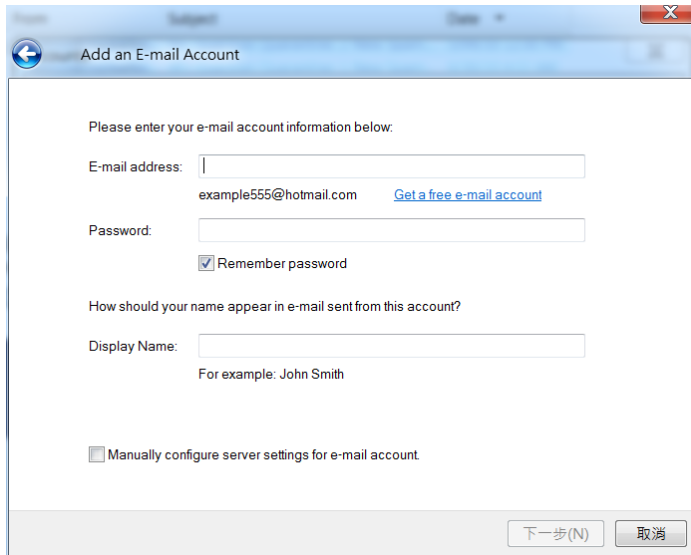

Mail – Hotmail 網上登入

Photos – Windows Live 用戶網上相簿

Calendar – Windows Live 用戶網上行事錄

MSN – MSN 新聞網站

Share – 分享

- 網上地圖

- Windows Live 實時新聞

- 網上翻譯功能

- 工具欄管理

Windows Live 功能簡介

Mail – Windows Live Mail 郵件程式

建立新電郵信箱

從 Tools 下，選擇 Accounts

Windows Live 功能簡介

並從右邊選擇 Add 控制

用戶便可建立新電子郵箱、新聞組或聯絡人目錄。

Windows Live 功能簡介

選擇電子郵箱後，輸入電郵地址、密碼，及顯示名稱，再選擇 **Next** (下一步)。

Windows Live 功能簡介

再輸入根據電子服務所提供伺服器資料，便可完成。

Where can I find my e-mail server information?

Incoming Server Information

My incoming mail server is a **POP3** server.