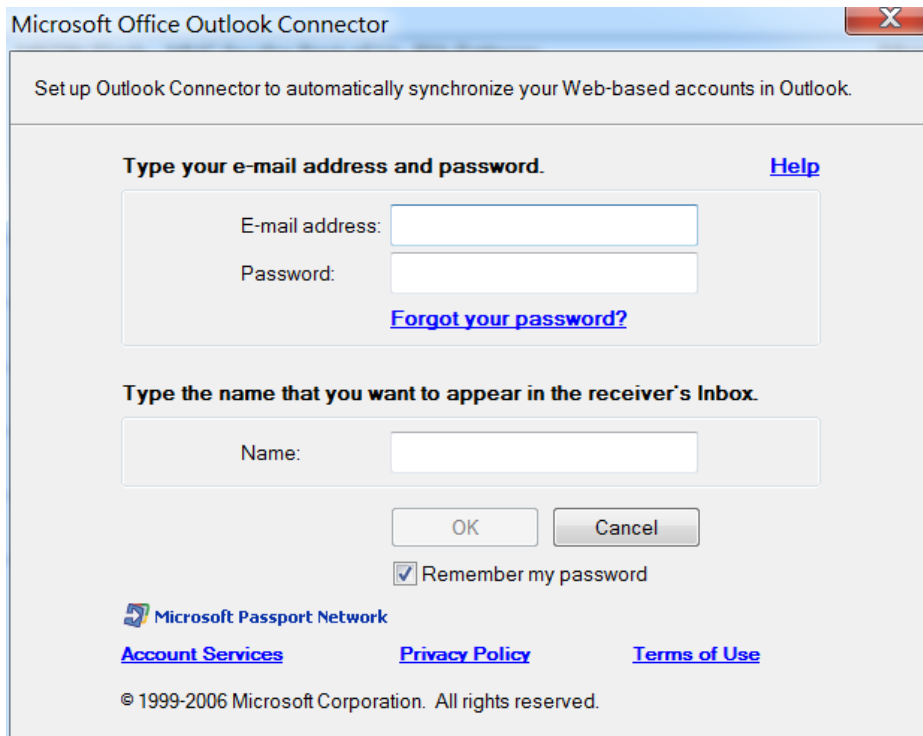

Microsoft Office Outlook Connector – 微軟辦公室 Outlook 接口

Microsoft Office Outlook Connector 可協助用戶接收非從 POP3 或 IMAP 伺服器所提供網上電郵服務。

使用 Outlook Connector 功能，首先從 Outlook 中選擇“Add a New Account”，建立對應網上電郵 (Web Mail)記錄。

完成後，用戶可從 Outlook 中直接讀取及發送網上電郵。