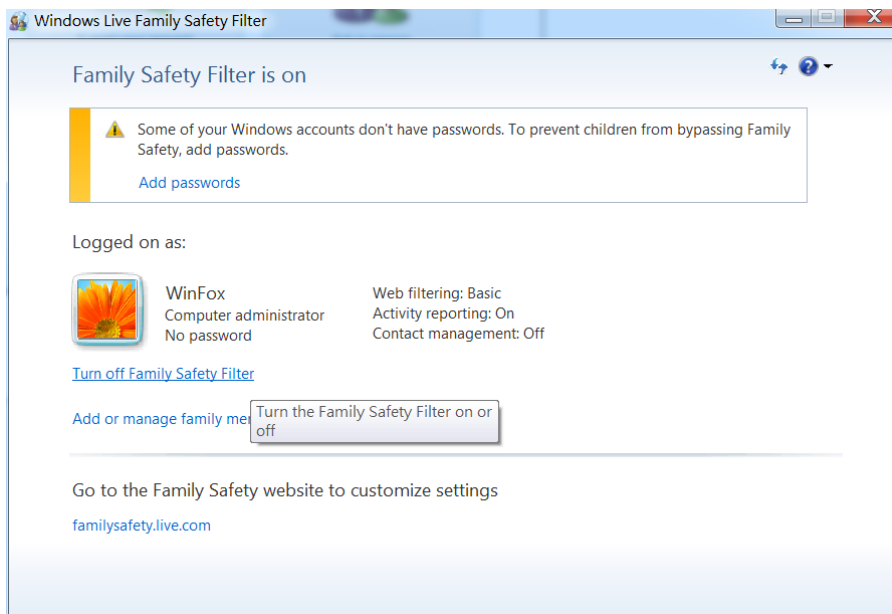

常用服務有 Windows Live Spaces、SharePoint blog、Blogger、WordPress、TypePad 或其他使用標準 Blogger 協議服務系統。

Windows Live 功能簡介

登入後，用戶可通過以下 WYSIWYG 介面，編輯及發送 (Publish) 網誌內容。

註：博客網誌管理功能方面，必須通過博客網絡去管理。

Family Safety – 家庭安全程式

Family Safety 幫助家長監管及限制其他用戶上網行為。

用戶首次登入 Windows Live Family Safety 服務。

The screenshot shows a window titled "Windows Live Family Safety Filter". The main heading is "Sign in to set up Family Safety" with a help icon. Below this, a paragraph explains that with Family Safety, parents can decide what websites their kids visit and who they communicate with in Windows Live, Hotmail, Messenger, and Spaces. A link "Show me how to set up and use Family Safety" is provided. The next section states that if the user has Hotmail, Messenger, or Xbox LIVE, they have a Windows Live ID. A form field for "Parent's Windows Live ID" contains the text "example555@hotmail.com" and "wingyu99@hotmail.com". Below this is a "Password:" field with "*****" entered. A link "Forgot your password?" is available. A "Sign in" button is at the bottom. At the very bottom, there are links for "Don't have a Windows Live ID? Sign up" and "Privacy statement".

Windows Live 功能簡介

然後選擇收電腦中限制用戶。

定成後，受監管用戶將會通過密碼要求，方可解除可瀏覽網站及其他網上服務的限制。

Windows Live 功能簡介

註：日後用戶可通過控制台(Control Panel) 去管理此項功能。

Microsoft Office Outlook Connector – 微軟辦公室 Outlook 接口

Microsoft Office Outlook Connector 可協助用戶接收非從 POP3 或 IMAP 伺服器所提供網上電郵服務。

使用 Outlook Connector 功能，首先從 Outlook 中選擇“Add a New Account”，建立對應網上電郵 (Web Mail)記錄。

完成後，用戶可從 Outlook 中直接讀取及發送網上電郵。

Windows Live 功能簡介

Microsoft Office Live Add-in – 微軟辦公室軟件附加功能

Microsoft Office Live Add-in 為用戶提供網上存取 Office 文件功能。