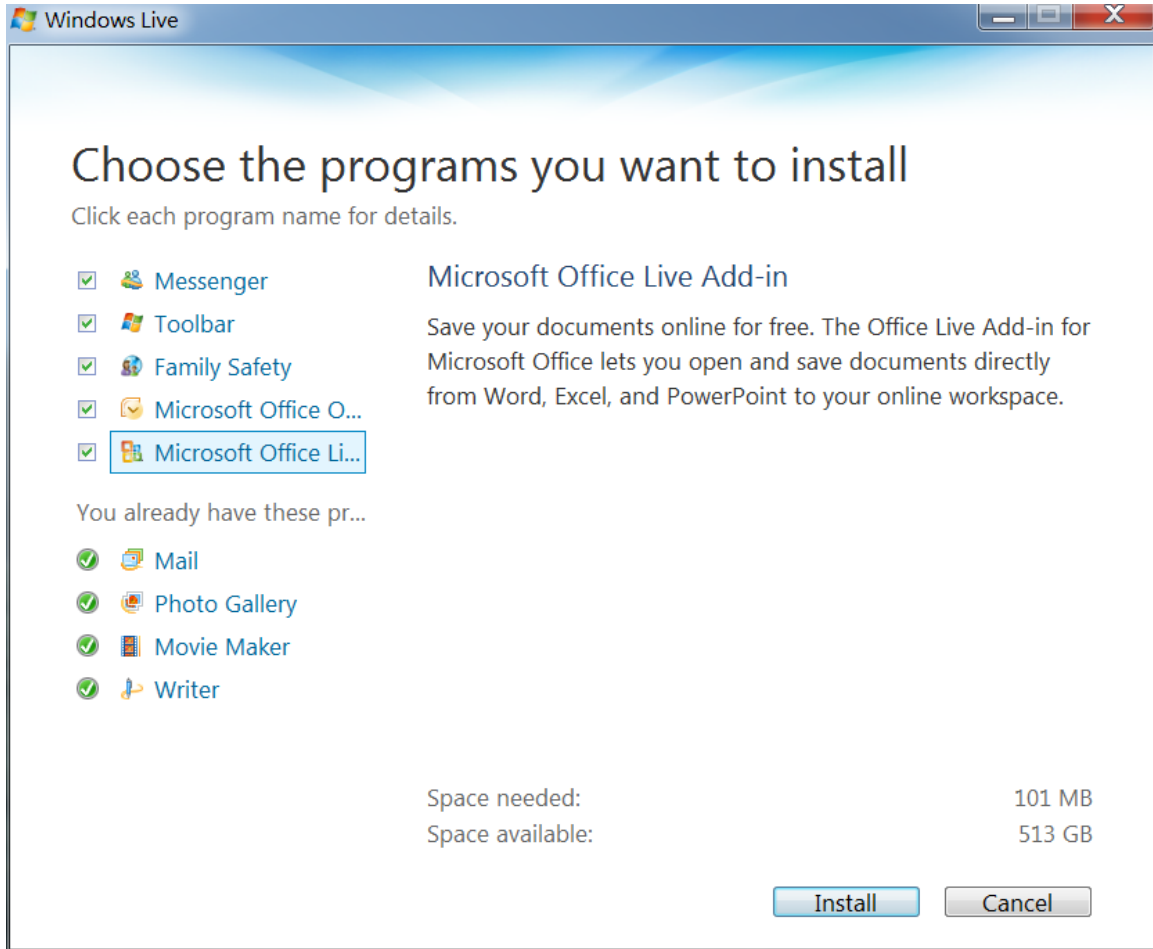

Windows Live 功能簡介

從安裝程式中，挑選喜愛功能：

Messenger – 實時通訊程式

Toolbar – IE 瀏覽器工具欄

Mail – Windows Live Mail 郵件程式

Photo Gallery – 相片管理程式

Movie Maker – 電影制作程式

Writer – 博客編寫程式

Family Safety – 家庭安全程式

Microsoft Office Outlook Connector – 微軟辦公室 Outlook 接口

Microsoft Office Live Add-in – 微軟辦公室軟件附加功能

Windows Live 功能簡介

Messenger - 實時通訊程式

Windows Live Messenger 為 Windows 上最常用實時通訊程式，用戶可通過註冊後，與其他在線 Messenger 用戶進行實時文字、音頻及視頻通訊。