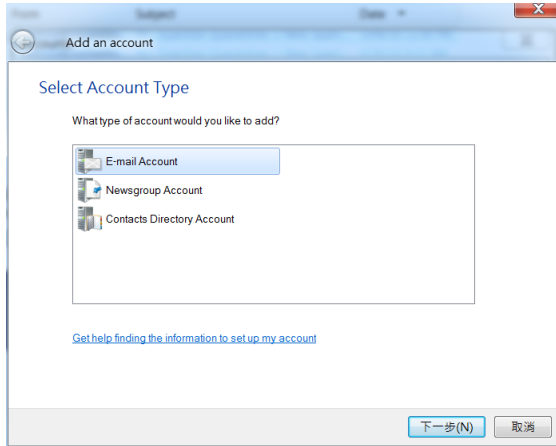

Mail – Hotmail 網上登入

Photos – Windows Live 用戶網上相簿

Calendar – Windows Live 用戶網上行事錄

MSN – MSN 新聞網站

Share – 分享

- 網上地圖

- Windows Live 實時新聞

- 網上翻譯功能

- 工具欄管理

Windows Live 功能簡介

Mail – Windows Live Mail 郵件程式

建立新電郵信箱

從 Tools 下，選擇 Accounts

Windows Live 功能簡介

並從右邊選擇 Add 控制

用戶便可建立新電子郵箱、新聞組或聯絡人目錄。

Windows Live 功能簡介

選擇電子郵箱後，輸入電郵地址、密碼，及顯示名稱，再選擇 **Next** (下一步)。

Windows Live 功能簡介

再輸入根據電子服務所提供伺服器資料，便可完成。

Where can I find my e-mail server information?

Incoming Server Information

My incoming mail server is a **POP3** server.