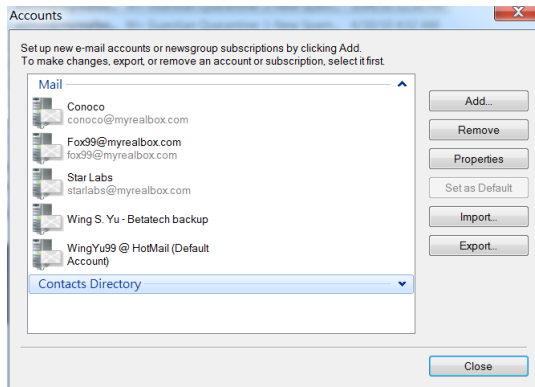

Mail – Hotmail 網上登入

Photos – Windows Live 用戶網上相簿

Calendar – Windows Live 用戶網上行事錄

MSN – MSN 新聞網站

Share – 分享

- 網上地圖

- Windows Live 實時新聞

- 網上翻譯功能

- 工具欄管理

Windows Live 功能簡介

Mail – Windows Live Mail 郵件程式

建立新電郵信箱

從 Tools 下，選擇 Accounts

Windows Live 功能簡介

並從右邊選擇 Add 控制

用戶便可建立新電子郵箱、新聞組或聯絡人目錄。

Windows Live 功能簡介

選擇電子郵箱後，輸入電郵地址、密碼，及顯示名稱，再選擇 **Next** (下一步)。

Windows Live 功能簡介

再輸入根據電子服務所提供伺服器資料，便可完成。

Where can I find my e-mail server information?

Incoming Server Information

My incoming mail server is a **POP3** server.